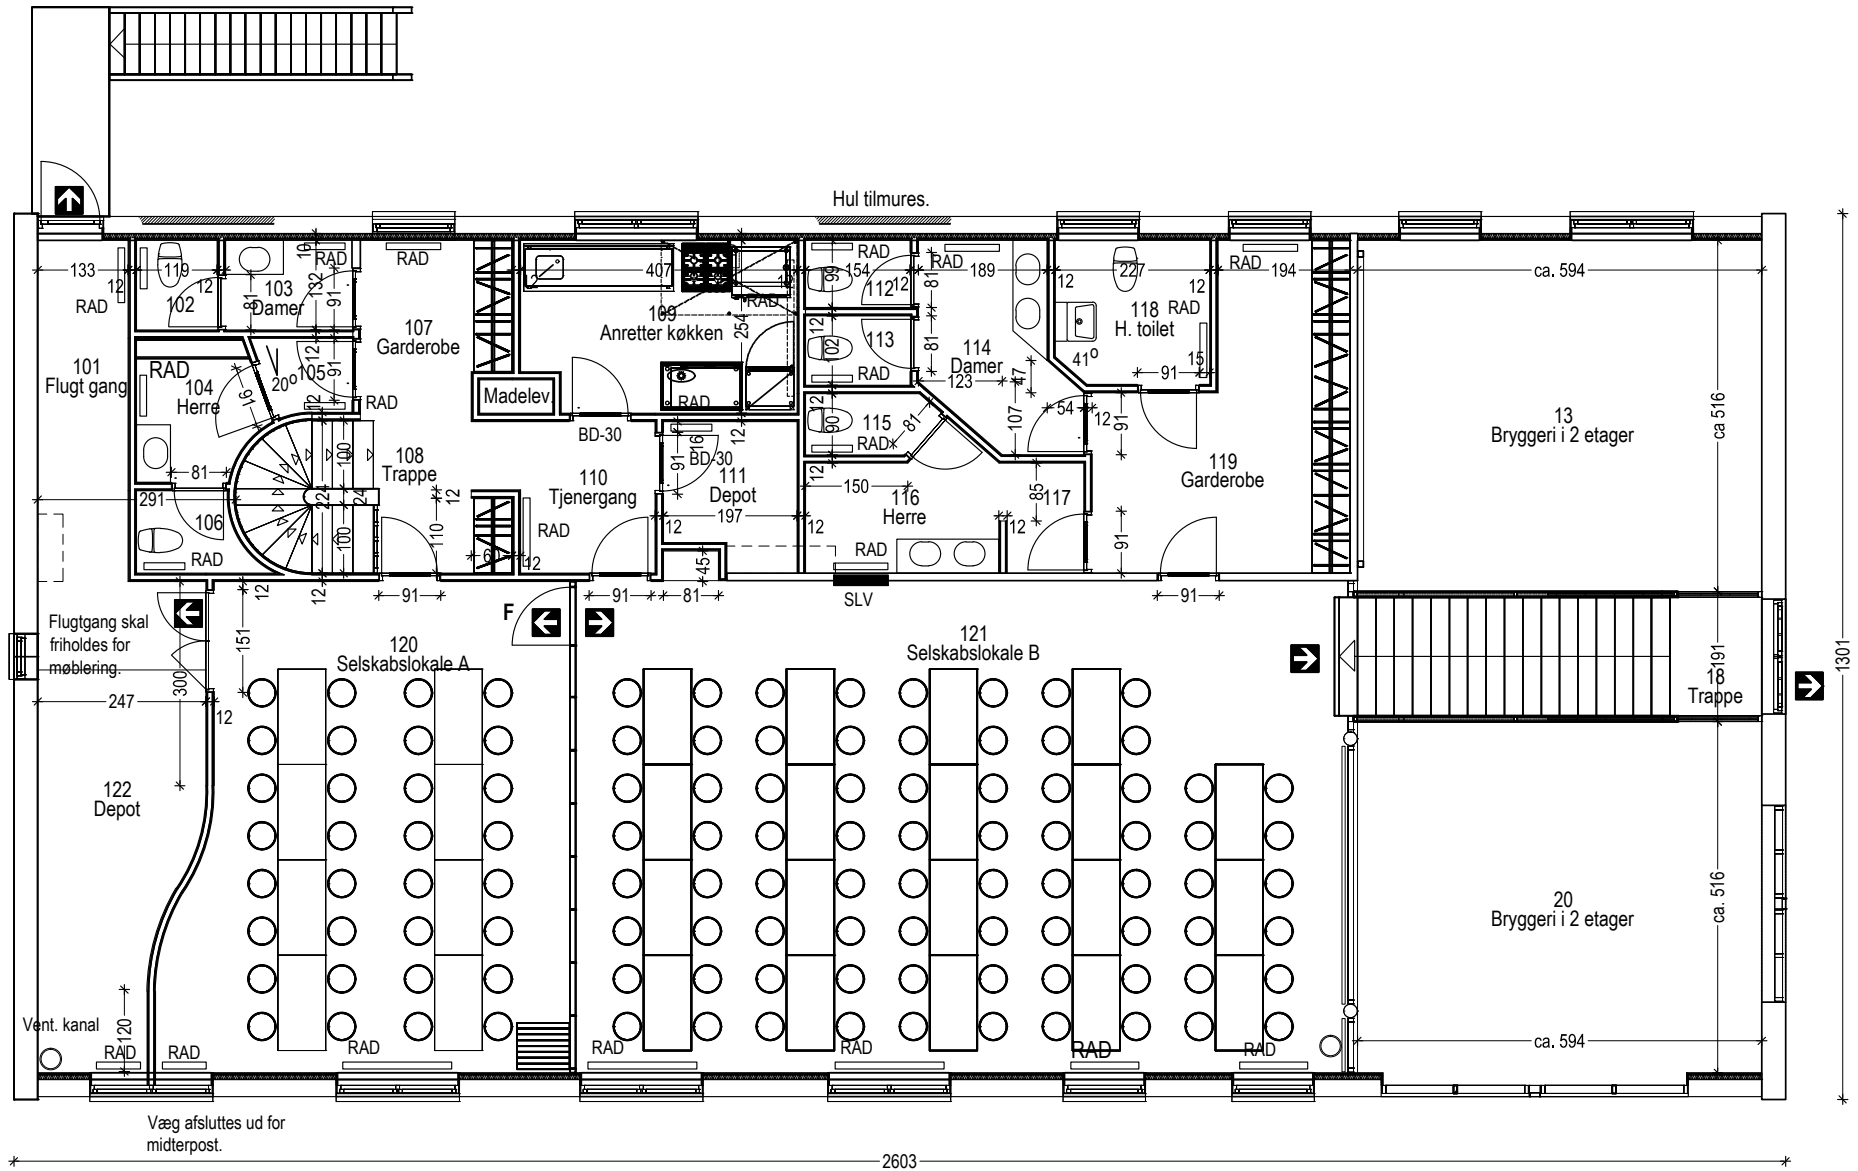

# Stueplan Bryghuset Vendia

Max 150 personer

Plateauet placeret midt

# 1. sals plan Bryghuset Vendia

Max 108 personer