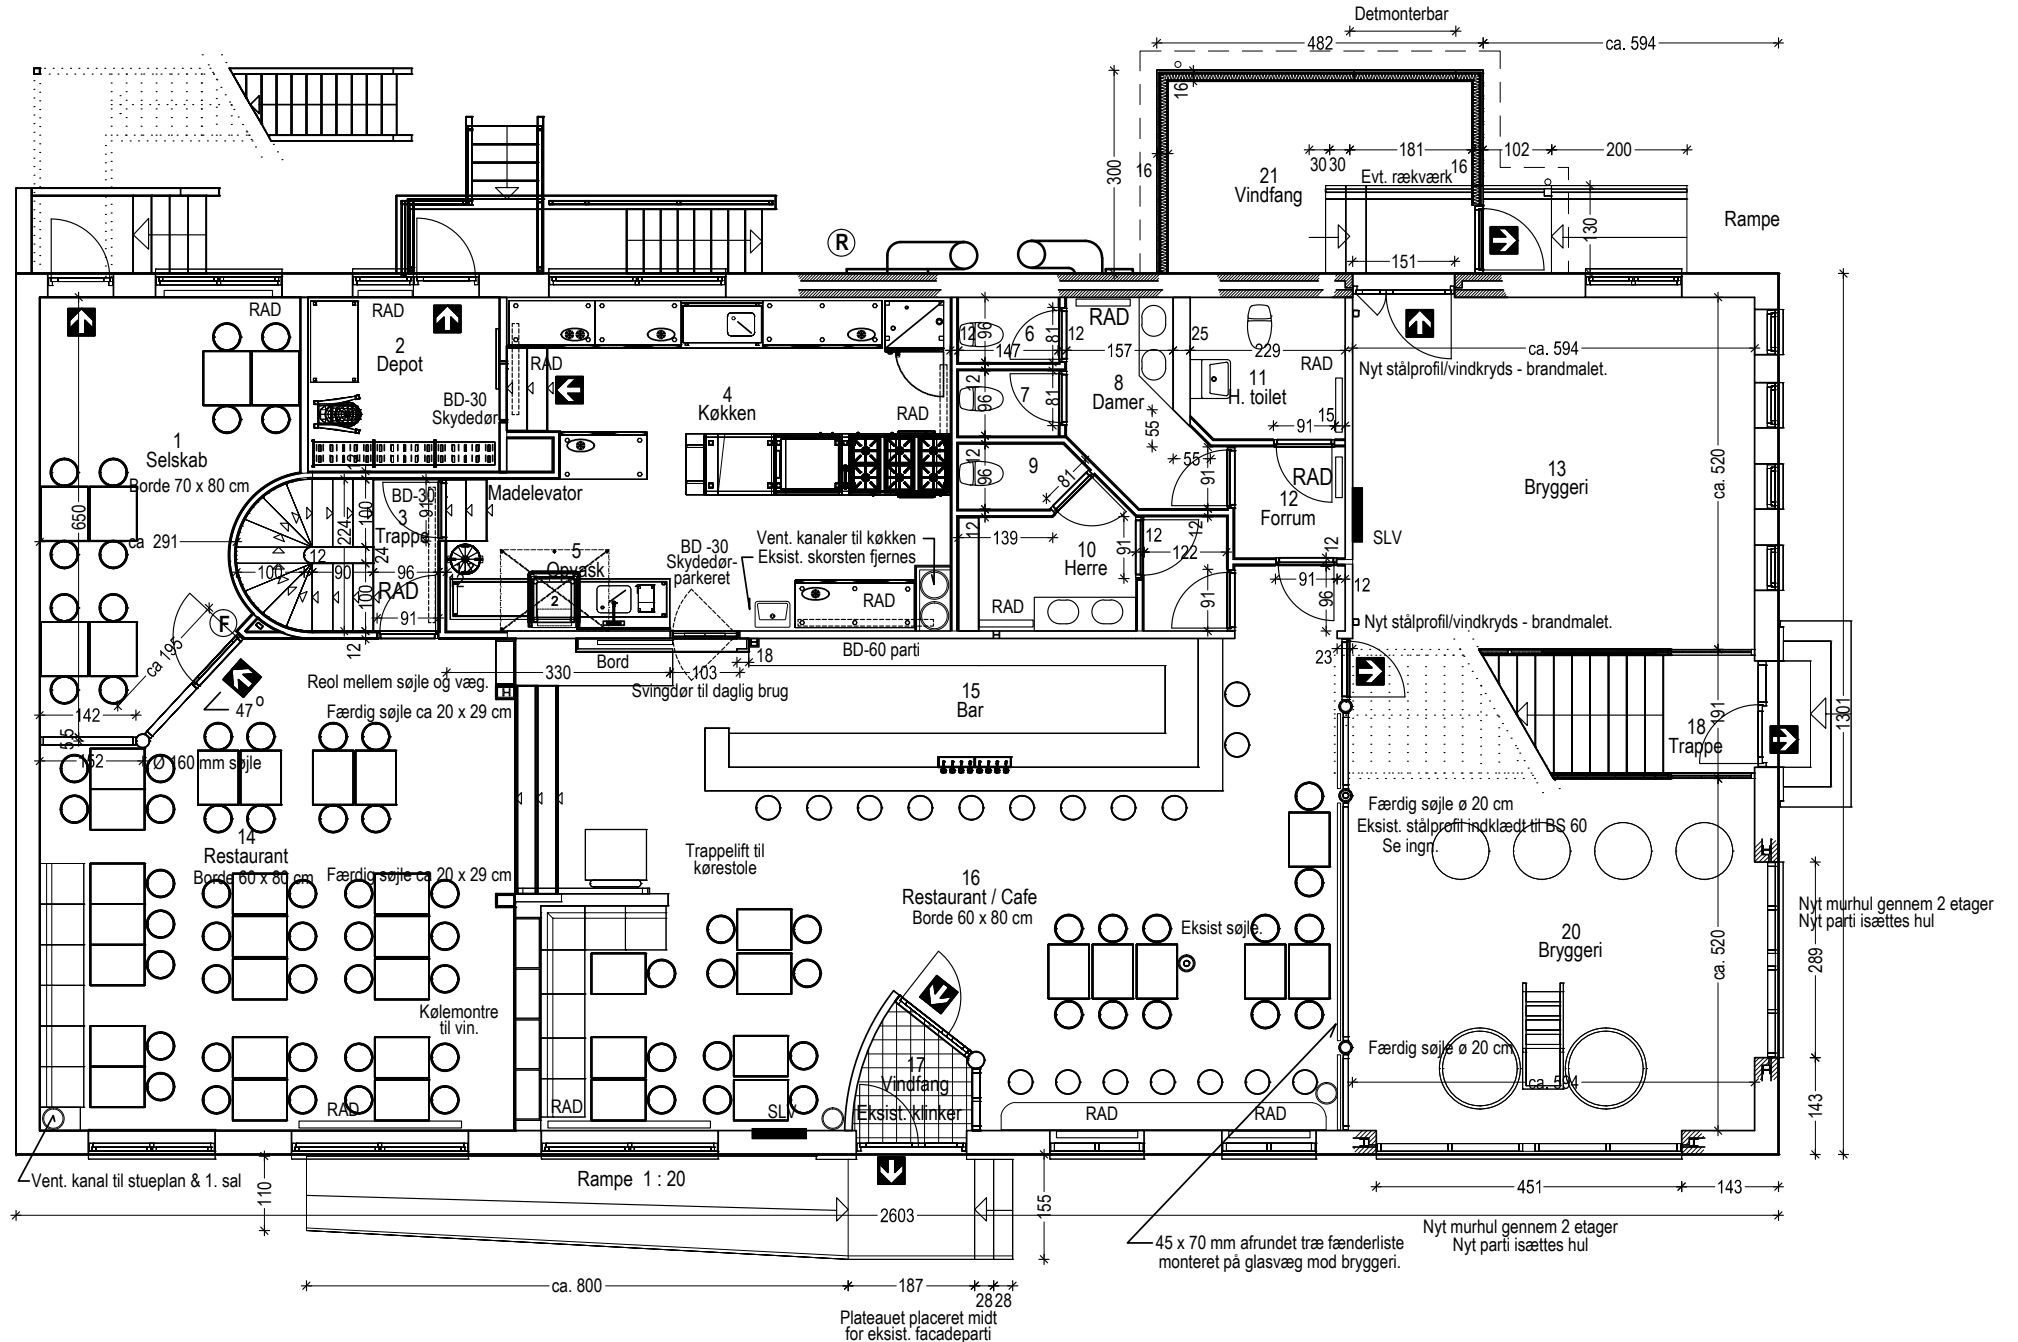

# Stueplan Bryghuset Vendia

Max 150 personer

Plateauet placeret midt

# 1. sals plan Bryghuset Vendia

Max 108 personer